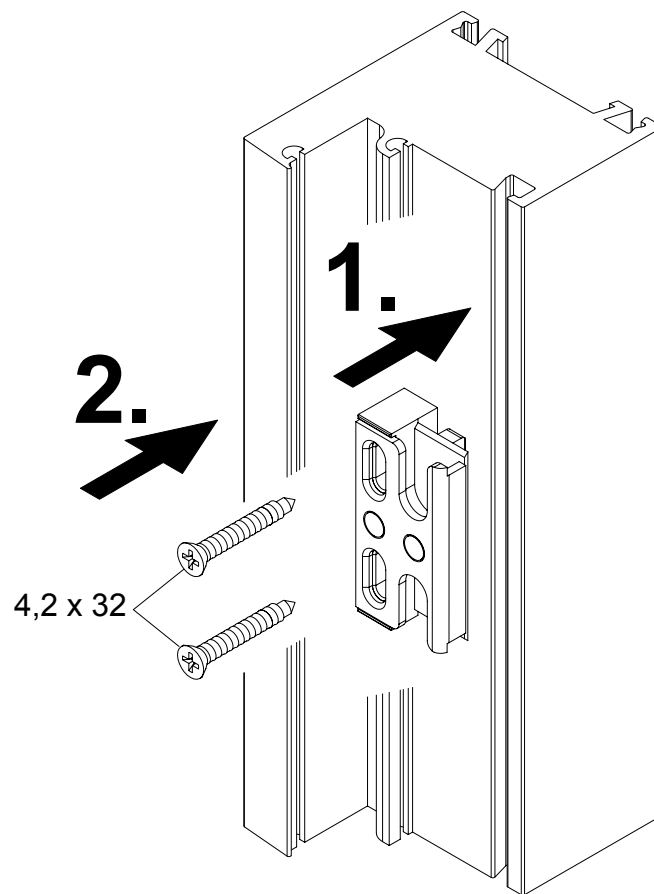

Instructions de montage

Gâche de verrouillage de sécurité

Barre de verrouillage Schüco / Ferrure 2000

Système VARTAN AS / Système AS

Art.-N° 980 503 71

Remarque

Le remplacement des ferrures et les réglages de la fenêtre doivent toujours être réalisés par un professionnel.